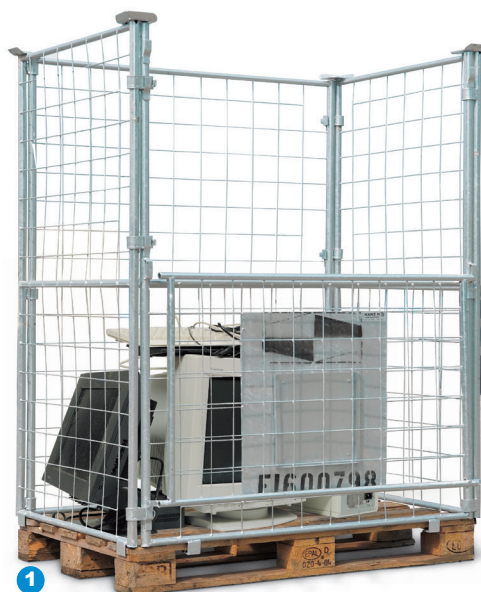

Fig.	Betegnelse	Volumen	Bredde	Længde	Højde	Vægt	Standard
1	T1,44	1,6 m³	0,80 m	1,20 m	1,78 m	35 kg	X

Vejl. mål