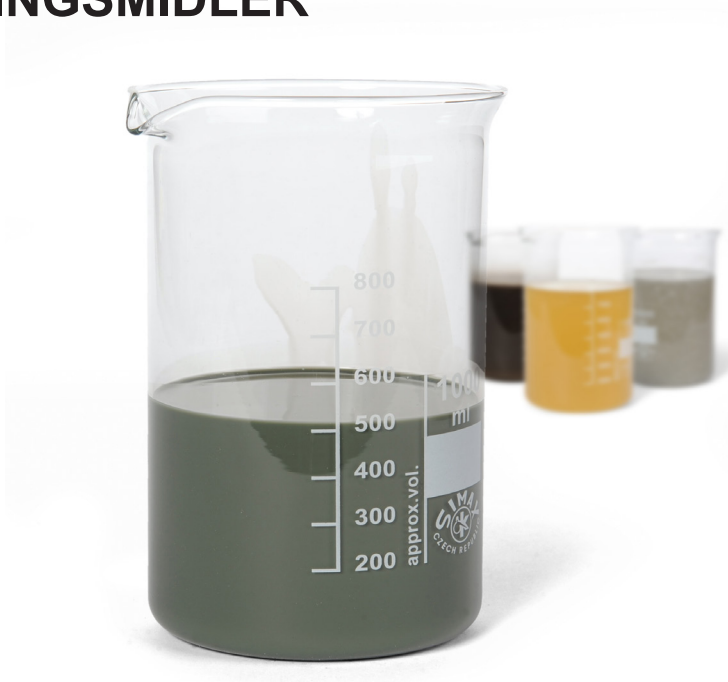

ORGANISKE OPLØSNINGSMIDLER

SORTERINGSVEJLEDNING

JA TAK

- Fortynder
- Sprit
- Benzin
- Diesel

NEJ TAK

- Klude og twist
- Fast affald
- Andet affald

Eksempler på containertype til opsamling:
NB: Skal være UN-godkendt