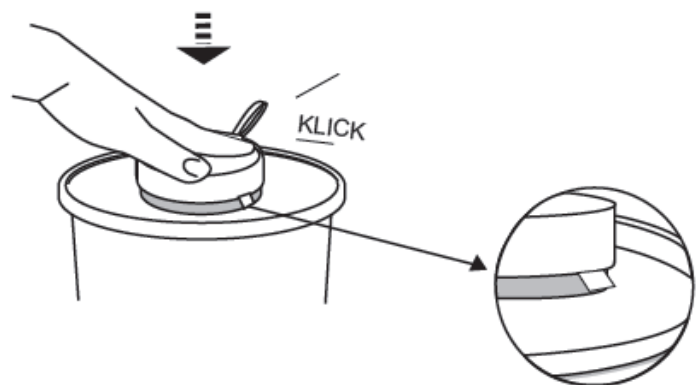

Brugsinstruktion

Extension 5.5, 7.5, 9.5 L

Dansk version
REV 00/2019

Monteringsinstruktion

1. Læg låget på beholderen og tryk ned på lågets kant indtil du hører seks klik.

Brugsinstruktion

1. Leur Lock
2. Ekstra plads
3. Insulinpen
4. QuickFit

Lukningsinstruktion

- 1. Midlertidigt lukning:**
Tryk ned på det lille låg
indtil du hører et klik.

- 2. Permanenttætning:**
Tryk ned på det lille låg
indtil du hører to klik.
Indikatoren vises.

Tilbehør