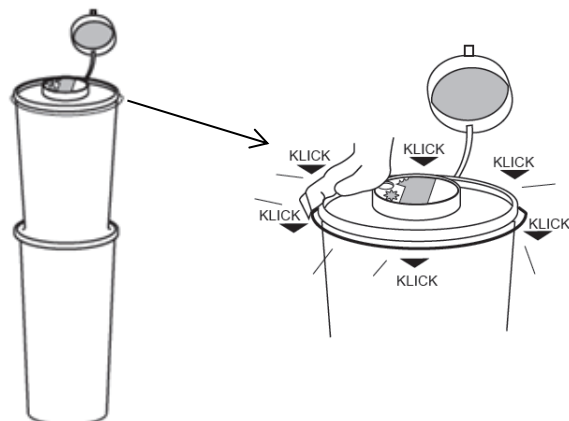

Brugsinstruktion

Extension 5.5, 7.5, 9.5 L

Dansk version
REV 00/2019

Monteringsinstruktion

1. Læg låget på beholderen og tryk ned på lågets kant indtil du hører seks klik.

Brugsinstruktion

1. Leur Lock
2. Ekstra plads
3. Insulinpen
4. QuickFit

Lukningsinstruktion

- 1. Midlertidigt lukning:**
Tryk ned på det lille låg
indtil du hører et klik.

- 2. Permanenttætning:**
Tryk ned på det lille låg
indtil du hører to klik.
Indikatoren vises.

Tilbehør