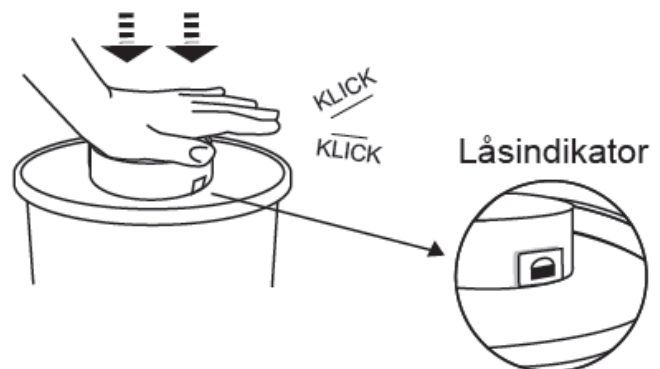

Brugsinstruktion

Extension 5.5, 7.5, 9.5 L

Dansk version
REV 00/2019

Monteringsinstruktion

1. Læg låget på beholderen og tryk ned på lågets kant indtil du hører seks klik.

Brugsinstruktion

1. Leur Lock
2. Ekstra plads
3. Insulinpen
4. QuickFit

Lukningsinstruktion

- 1. Midlertidigt lukning:**
Tryk ned på det lille låg
indtil du hører et klik.

- 2. Permanenttætning:**
Tryk ned på det lille låg
indtil du hører to klik.
Indikatoren vises.

Tilbehør