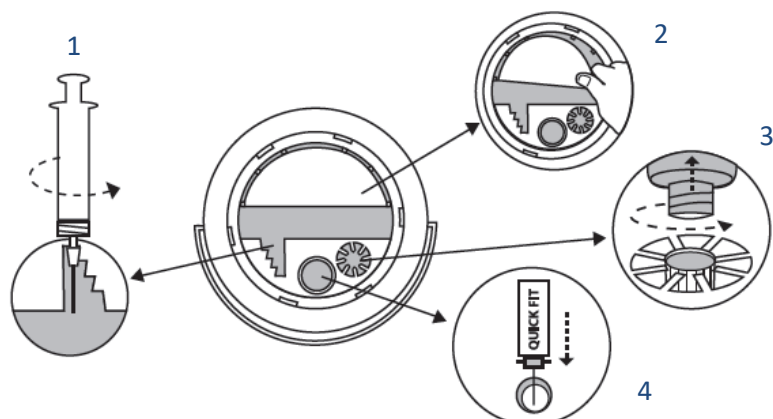

Brugsinstruktion

Extension 5.5, 7.5, 9.5 L

Dansk version
REV 00/2019

Monteringsinstruktion

1. Læg låget på beholderen og tryk ned på lågets kant indtil du hører seks klik.

Brugsinstruktion

1. Leur Lock
2. Ekstra plads
3. Insulinpen
4. QuickFit

Lukningsinstruktion

- 1. Midlertidigt lukning:**
Tryk ned på det lille låg
indtil du hører et klik.

- 2. Permanenttætning:**
Tryk ned på det lille låg
indtil du hører to klik.
Indikatoren vises.

Tilbehør