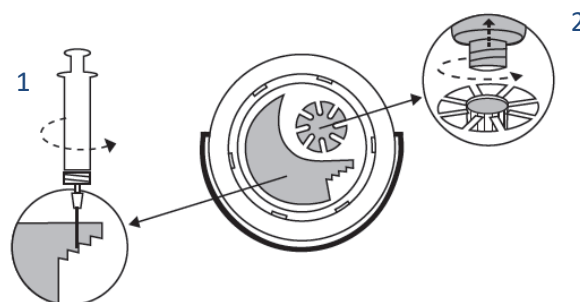

## Monteringsinstruktion

1. Læg låget på beholderen og tryk på låget indtil du hører seks klik.

## Brugsinstruktion

1. Luer lock
2. Insulinpen