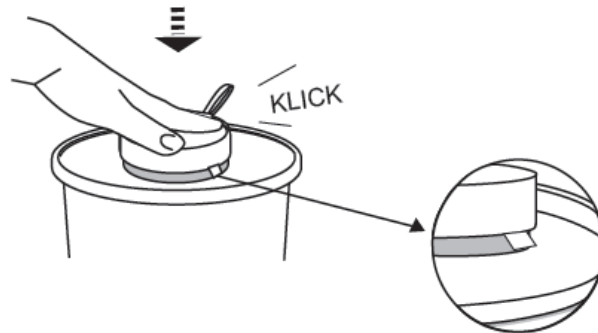

Lukningsinstruktion

1. Midlertidlig lukning:

Tryk ned på lille låg indtil du hører et klik.